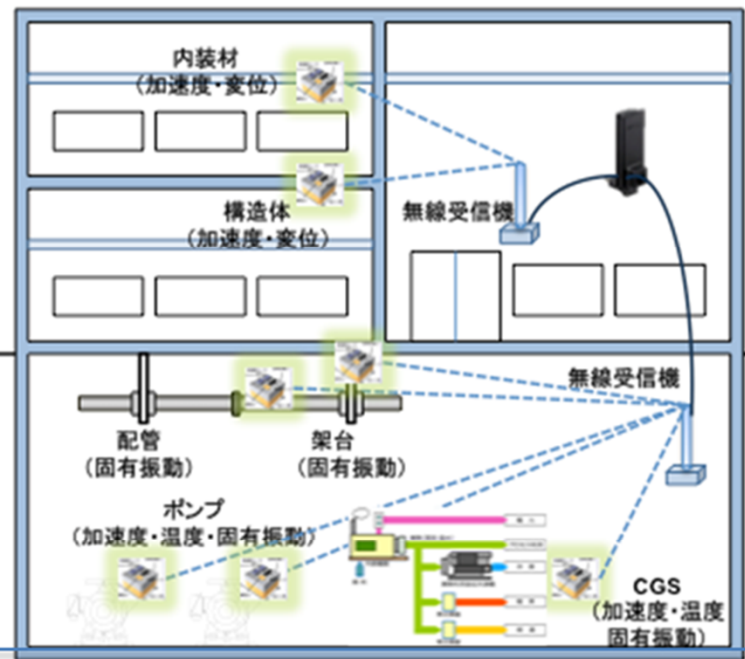

AIN-MEMS振動発電センサデバイス

鹿威しセンシング方式

ウェハレベル集積化プロセス

センサ端末の開発

高耐久性超小型センサ端末

ペットボトルキャップ大

医療機関、地域冷暖房プラント 他

モニタリングシステムの開発と実証システム構築・実験