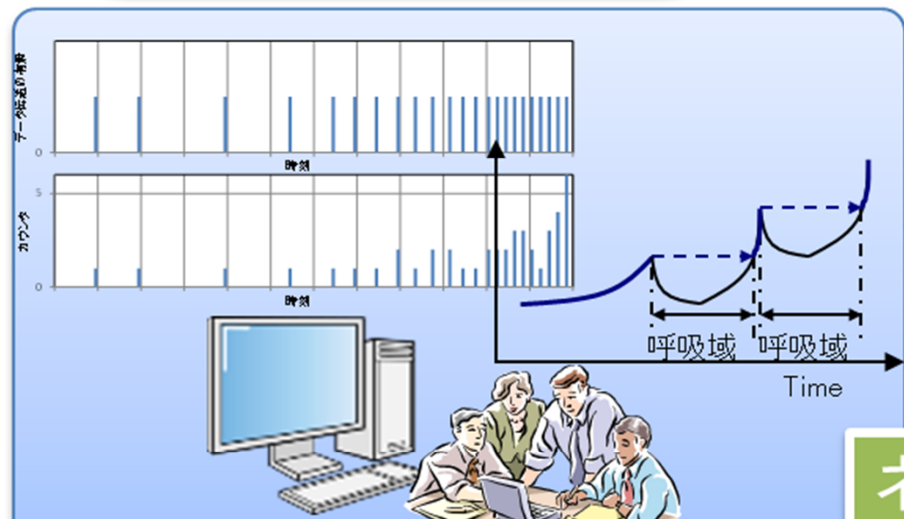

AIN-MEMS振動発電センサデバイス

鹿威しセンシング方式

ウェハレベル集積化プロセス

センサ端末の開発

高耐久性超小型センサ端末

ペットボトルキャップ大

医療機関、地域冷暖房プラント 他

モニタリングシステムの開発と実証システム構築・実験

ネットワークシステムの開発